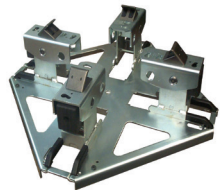

- Mors de serrage ultra résistants en acier trempé-serrage maxi 22"
- Châssis et bras vertical renforcés
- Rotation une vitesse
- Vérin décolleur  $\varnothing$  200 mm à double effet
- Colonne inclinable à commande pneumatique automatique
- Manomètre pour le gonflage des roues standard

## DONNEES TECHNIQUES

- Pression de service : 8 - 10 bar
- Plaque de serrage : ext. 10 " - 20 " int. 12 " - 22"
- Largeur maxi jante : min. 3" - max. 15"
- Diamètre maxi roue : 1000 mm
- Vitesse de rotation : 7 tr/mn
- Poids : 225 kg
- Dimensions de travail (H x P x L) : 1850 x 1800 x 1050 mm
- Plastifié sur palette (H x D x L) : 1840 x 1150 x 1430 mm

## ACCESSOIRES INCLUS

- Kit de 4 protections pour mors de blocage

- Levier 500 mm

- 1 Protection plastique tête de montage avant

- 1 Protection plastique tête de montage arrière

CODE	DESCRIPTION
6001	GRIP 22 Alimentation électrique: triphasé 400v - 50/60Hz
6001/M	GRIP 22 Alimentation électrique: monophasé 230v- 50Hz

## ACCESSOIRES EN OPTION POUR DEMONTE-PNEUS GRIP 22

**ART. 6205**

- Kit adaptateur universel pour roues moto

**ART. 6219**

- Adaptateurs moto 6" - 24"

**ART. 6220**

- Adaptateurs moto hauteur majorée 6" - 24"