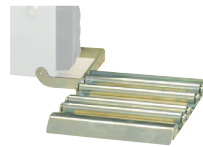

**ART. 6244**

- Étau pousse-talon surdimensionné

**ART. 6245**

- Étau pousse-talon standard

**ART. 6246**

- Tête en plastique pièce de rechange

**ART. 6249**

- Convoyeur

**ART. 6253**

- Rouleau assistant (accessoire IRON ARM)

**ART. 6254**

- Kit de gonflage

**ART. 6255**

- Assistant IRON ARM

**ART. 6258**

- Tête en plastique avec adaptateur