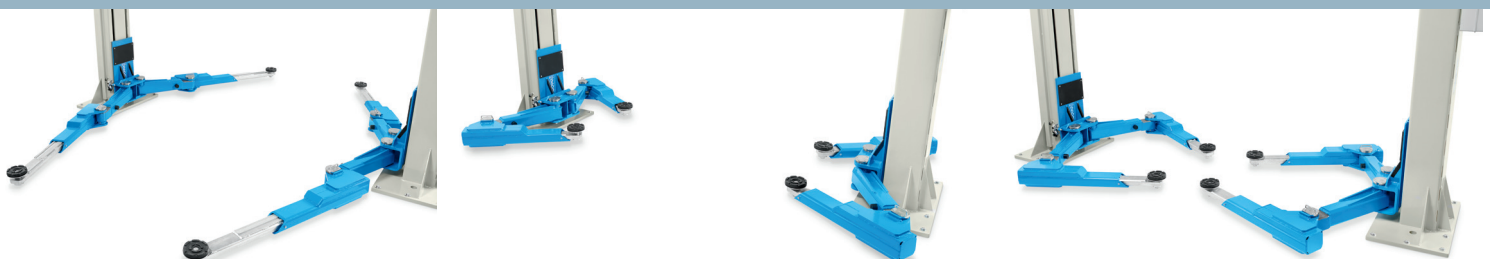

OMCN NEWS

WE LIFT YOUR PROFIT

LA SICUREZZA È UN TUO DIRITTO, LA QUALITÀ LA NOSTRA GARANZIA

ART. 199/RX

5500 KG
ELETTROMECCANICO
All-in One

TRACCIATO TECNICO

- Bracci a snodo multiplo per sollevare dalla Smart fino al furgone a passo lungo.
- La soluzione universale per tutto il parco circolante odierno.
- Luce utile tra le colonne di ben 3 metri.
- Struttura colonna monoscocca per la massima robustezza.
- Motori autoventilati dotati di protezione per evitare surriscaldamenti.
- Gestione del livellamento tra i due carrelli tramite scheda elettronica con autocheck guasti incorporato che non richiede manutenzione.
- Scorrimento del carrello su 6 ruote in acciaio per la massima stabilità in ogni condizione di carico.
- 24 mesi di garanzia.
- Carico reversibile come da norma EN 1493.

ART.			Motore trifase	
199/RX	5500 Kg	3,3+3,3 KW	400V • 50HZ	1480

ART. 199/WRX

5500 KG

ELETTROIDRAULICO
All-In-One

TRACCIATO TECNICO

- Bracci a snodo multiplo per sollevare dalla Smart fino al furgone a passo lungo.
- La soluzione universale per tutto il parco circolante odierno.
- Sblocco e riarmo delle sicurezze completamente automatico (senza leva manuale).
- Centrale oleodinamica posta in alto per ridurre l'ingombro nella zona di lavoro.
- Luce utile tra le colonne di ben 3 metri.
- Struttura colonna monoscocca per la massima robustezza.
- Sollevamento tramite 2 cilindri idraulici: assenza totale di funi, catene, pulegge, o altri organi meccanici che richiedono una costante manutenzione.
- Gestione del livellamento tra i due carrelli tramite unità logica (PLC) di gestione.
- 24 mesi di garanzia.
- Carico reversibile come da norma EN 1493.