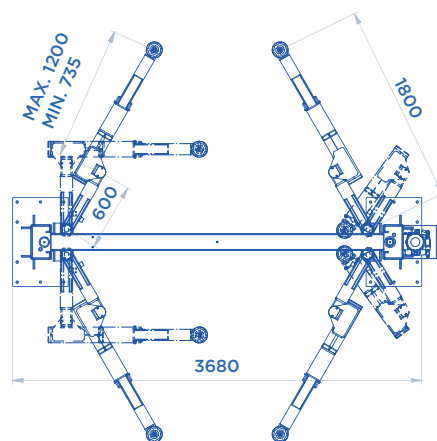

ART.			Motore trifase	
199/RX	5500 Kg	3,3+3,3 KW	400V • 50HZ	1480

ART. 199/WRX

5500 KG

ELETTROIDRAULICO
All-In-One

TRACCIATO TECNICO

- Bracci a snodo multiplo per sollevare dalla Smart fino al furgone a passo lungo.
- La soluzione universale per tutto il parco circolante odierno.
- Sblocco e riarmo delle sicurezze completamente automatico (senza leva manuale).
- Centrale oleodinamica posta in alto per ridurre l'ingombro nella zona di lavoro.
- Luce utile tra le colonne di ben 3 metri.
- Struttura colonna monoscocca per la massima robustezza.
- Sollevamento tramite 2 cilindri idraulici: assenza totale di funi, catene, pulegge, o altri organi meccanici che richiedono una costante manutenzione.
- Gestione del livellamento tra i due carrelli tramite unità logica (PLC) di gestione.
- 24 mesi di garanzia.
- Carico reversibile come da norma EN 1493.

ART.			Motore trifase	
199/WRX	5500 Kg	2,2 KW	400V • 50HZ	1400

24020 VILLA DI SERIO (BG) ITALY
Via Divisione Trentina, 23
T. 035/423.44.11
F. 035/423.44.41 • 035/423.44.42
www.omcn.it • info@omcn.it

EXPORT
T. +39.035.423.44.16
F +39.035.423.44.49
www.omcn.com
info@omcn.com