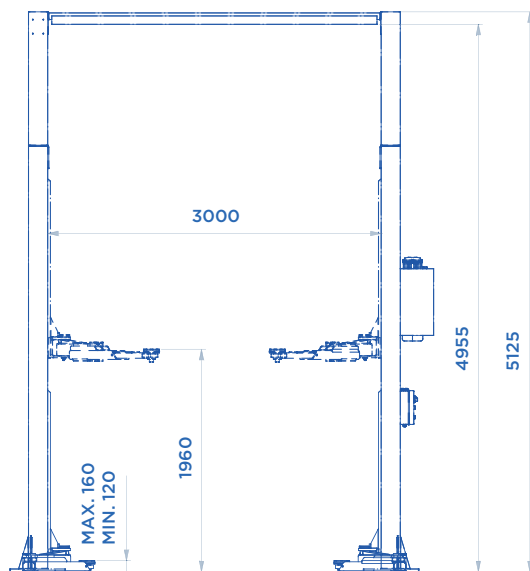

ART.			Motore trifase	
199/RX	5500 Kg	3,3+3,3 KW	400V • 50HZ	1480

ART. 199/WRX

5500 KG

ELETTROIDRAULICO
All-In-One

TRACCIATO TECNICO

- Bracci a snodo multiplo per sollevare dalla Smart fino al furgone a passo lungo.
- La soluzione universale per tutto il parco circolante odierno.
- Sblocco e riarmo delle sicurezze completamente automatico (senza leva manuale).
- Centrale oleodinamica posta in alto per ridurre l'ingombro nella zona di lavoro.
- Luce utile tra le colonne di ben 3 metri.
- Struttura colonna monoscocca per la massima robustezza.
- Sollevamento tramite 2 cilindri idraulici: assenza totale di funi, catene, pulegge, o altri organi meccanici che richiedono una costante manutenzione.
- Gestione del livellamento tra i due carrelli tramite unità logica (PLC) di gestione.
- 24 mesi di garanzia.
- Carico reversibile come da norma EN 1493.