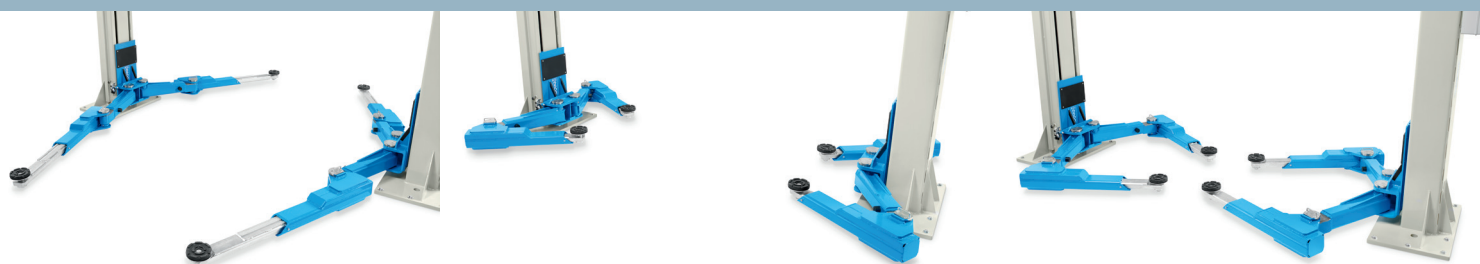

TRACCIATO TECNICO

- Bracci a snodo multiplo per sollevare dalla Smart fino al furgone a passo lungo.
- La soluzione universale per tutto il parco circolante odierno.
- Sblocco e riarmo delle sicurezze completamente automatico (senza leva manuale).
- Centrale oleodinamica posta in alto per ridurre l'ingombro nella zona di lavoro.
- Luce utile tra le colonne di ben 3 metri.
- Struttura colonna monoscocca per la massima robustezza.
- Sollevamento tramite 2 cilindri idraulici: assenza totale di funi, catene, pulegge, o altri organi meccanici che richiedono una costante manutenzione.
- Gestione del livellamento tra i due carrelli tramite unità logica (PLC) di gestione.
- 24 mesi di garanzia.
- Carico reversibile come da norma EN 1493.

ART.			Motore trifase	
199/WRX	5500 Kg	2,2 KW	400V • 50HZ	1400