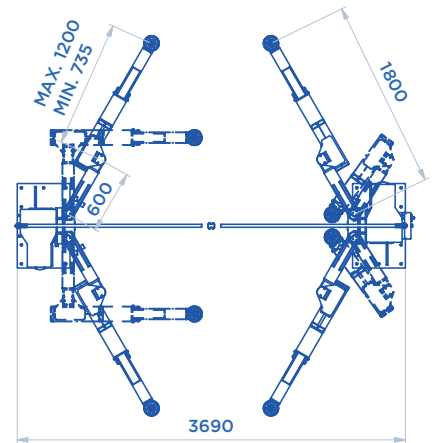

OMCN NEWS

WE LIFT YOUR PROFIT

LA SICUREZZA È UN TUO DIRITTO, LA QUALITÀ LA NOSTRA GARANZIA

ART. 199/RX

5500 KG
ELETTROMECCANICO
All-in One

TRACCIATO TECNICO

- Bracci a snodo multiplo per sollevare dalla Smart fino al furgone a passo lungo.
- La soluzione universale per tutto il parco circolante odierno.
- Luce utile tra le colonne di ben 3 metri.
- Struttura colonna monoscocca per la massima robustezza.
- Motori autoventilati dotati di protezione per evitare surriscaldamenti.
- Gestione del livellamento tra i due carrelli tramite scheda elettronica con autocheck guasti incorporato che non richiede manutenzione.
- Scorrimento del carrello su 6 ruote in acciaio per la massima stabilità in ogni condizione di carico.
- 24 mesi di garanzia.
- Carico reversibile come da norma EN 1493.

ART.			Motore trifase	
199/RX	5500 Kg	3,3+3,3 KW	400V • 50HZ	1480

ART. 199/WRX

5500 KG

ELETTROIDRAULICO
All-In-One

TRACCIATO TECNICO

- Bracci a snodo multiplo per sollevare dalla Smart fino al furgone a passo lungo.
- La soluzione universale per tutto il parco circolante odierno.
- Sblocco e riarmo delle sicurezze completamente automatico (senza leva manuale).
- Centrale oleodinamica posta in alto per ridurre l'ingombro nella zona di lavoro.
- Luce utile tra le colonne di ben 3 metri.
- Struttura colonna monoscocca per la massima robustezza.
- Sollevamento tramite 2 cilindri idraulici: assenza totale di funi, catene, pulegge, o altri organi meccanici che richiedono una costante manutenzione.
- Gestione del livellamento tra i due carrelli tramite unità logica (PLC) di gestione.
- 24 mesi di garanzia.
- Carico reversibile come da norma EN 1493.