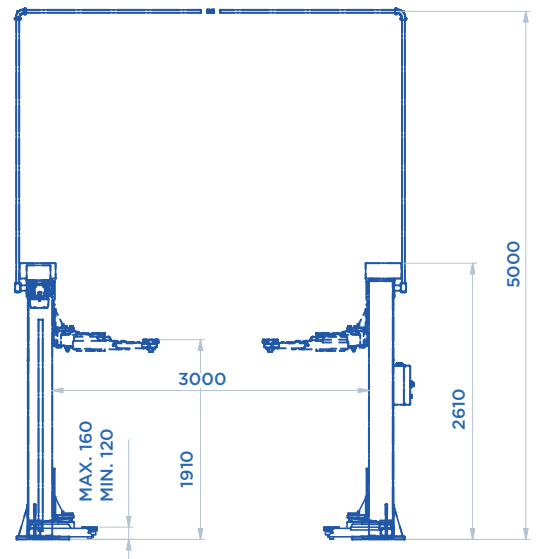

OMCN NEWS

WE LIFT YOUR PROFIT

LA SICUREZZA È UN TUO DIRITTO, LA QUALITÀ LA NOSTRA GARANZIA

ART. 199/RX

5500 KG
ELETTROMECCANICO
All-in One

TRACCIATO TECNICO

- Bracci a snodo multiplo per sollevare dalla Smart fino al furgone a passo lungo.
- La soluzione universale per tutto il parco circolante odierno.
- Luce utile tra le colonne di ben 3 metri.
- Struttura colonna monoscocca per la massima robustezza.
- Motori autoventilati dotati di protezione per evitare surriscaldamenti.
- Gestione del livellamento tra i due carrelli tramite scheda elettronica con autocheck guasti incorporato che non richiede manutenzione.
- Scorrimento del carrello su 6 ruote in acciaio per la massima stabilità in ogni condizione di carico.
- 24 mesi di garanzia.
- Carico reversibile come da norma EN 1493.

ART.			Motore trifase	
199/RX	5500 Kg	3,3+3,3 KW	400V • 50HZ	1480

ART. 199/WRX

5500 KG

ELETTROIDRAULICO
All-In-One

TRACCIATO TECNICO

- Bracci a snodo multiplo per sollevare dalla Smart fino al furgone a passo lungo.
- La soluzione universale per tutto il parco circolante odierno.
- Sblocco e riarmo delle sicurezze completamente automatico (senza leva manuale).
- Centrale oleodinamica posta in alto per ridurre l'ingombro nella zona di lavoro.
- Luce utile tra le colonne di ben 3 metri.
- Struttura colonna monoscocca per la massima robustezza.
- Sollevamento tramite 2 cilindri idraulici: assenza totale di funi, catene, pulegge, o altri organi meccanici che richiedono una costante manutenzione.
- Gestione del livellamento tra i due carrelli tramite unità logica (PLC) di gestione.
- 24 mesi di garanzia.
- Carico reversibile come da norma EN 1493.

ART.			Motore trifase	
199/WRX	5500 Kg	2,2 KW	400V • 50HZ	1400

24020 VILLA DI SERIO (BG) ITALY
Via Divisione Trentina, 23
T. 035/423.44.11
F. 035/423.44.41 • 035/423.44.42
www.omcn.it • info@omcn.it

EXPORT
T. +39.035.423.44.16
F +39.035.423.44.49
www.omcn.com
info@omcn.com