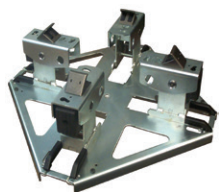

- Bloccaggio piatto fino a 22"
- Griffe in acciaio temprato per una maggiore durata
- Colonna e struttura macchina rinforzate
- Singola velocità di rotazione
- Stallonatore doppio effetto con cilindro da 200 mm
- Ribalto palo pneumatico del braccio di lavoro
- Manometro per gonfiaggio ruota di serie

CARATTERISTICHE

- Pressione di esercizio: 8 - 10 bar
- Serraggio piatto: est. 10" - 20" int. 12" - 22"
- Larghezza cerchio: min. 3" - max 15"
- Diametro max ruota: 1000 mm
- Velocità rotazione: 7 rpm
- Peso: 225 kg
- Dimensioni operative (A x P x L): 1850 x 1800 x 1050 mm
- Imballo scatola di cartone: 1090 x 760 x 1070 mm

CODICE	DESCRIZIONE ART.
6001	GRIP 22 Alimentazione: trifase 400v - 50/60Hz
6001/M	GRIP 22 Alimentazione: monofase 230v - 50Hz

ACCESSORI DI SERIE

- Kit n. 4 protezioni corsie

- Leva smontagomme 500 mm

- n. 1 protezione frontale torretta

- n. 1 protezione inferiore torretta

ACCESSORI EXTRA DOTAZIONE PER SMONTAGOMME GRIP 22

ART. 6205

- Kit adattatore ruote moto universale da 5" a 23"

ART. 6219

- Adattatori moto da 6" a 24"

ART. 6220

- Adattatori moto con alzata maggiorata da 6" a 24"