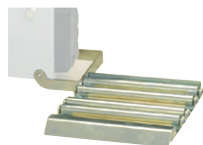

ART. 6243

- Protezione inferiore torretta nuovo modello

ART. 6244

- Morsetto speciale premitallone

ART. 6245

- Morsetto speciale premitallone

ART. 6246

- Torretta in plastica ricambio

ART. 6264

- Rulliera

ART. 6253

- Braccio inferiore con rullino (accessorio IRON ARM)

ART. 6254

- Kit gonfiatubeless

ART. 6255

- Braccio IRON ARM