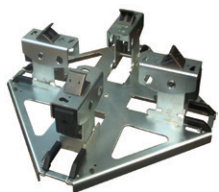

## Iron Arm

- Bloccaggio piatto fino a 22"
- Griffe in acciaio temprato per una maggiore durata
- Colonna e struttura macchina rinforzate
- Singola velocità di rotazione
- Stallonatore doppio effetto con cilindro da 200 mm
- Ribalto palo pneumatico del braccio di lavoro
- Manometro per gonfiaggio ruota di serie
- Braccio laterale IRON ARM per pneumatici RUN FLAT

### CARATTERISTICHE

- Pressione di esercizio: 8 - 10 bar
- Serraggio piatto: est. 10" - 20" int. 12" - 22"
- Larghezza cerchio: min. 3" - max 15"
- Diametro max ruota: 1000 mm
- Velocità rotazione: 7 rpm
- Peso: 315 kg
- Dimensioni operative (A x P x L): 1850 x 1900 x 1550 mm
- Imballo nylon su bancale: 1730 x 1150 x 1000 mm

### ACCESSORI DI SERIE

- Kit n. 4 protezioni corsie

- Leva smontagomme 500 mm

- n. 1 protezione frontale torretta

- n. 1 protezione inferiore torretta

## ACCESSORI EXTRA DOTAZIONE PER SMONTAGOMME GRIP 22

**ART. 6205**

- Kit adattatore ruote moto universale da 5" a 23"

**ART. 6219**

- Adattatori moto da 6" a 24"

**ART. 6220**

- Adattatori moto con alzata maggiorata da 6" a 24"