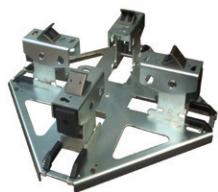

# GRIP24

Doppia Velocità

- Bloccaggio piatto fino a 24"
- Griffe in acciaio temprato per una maggiore durata
- Pedaliera estraibile con accesso facilitato
- Colonna e struttura macchina rinforzate
- Doppia velocità di rotazione a pedale
- Sollevamento pneumatico dell'utensile
- Stallonatore doppio effetto con cilindro da 200 mm
- Ribalto palo pneumatico del braccio di lavoro
- Angolo paletta stallonatore regolabile
- Sistema brevettato di estrazione paletta POWER OUT
- Gonfiaggio a pedale

## ACCESSORI DI SERIE

- Kit n. 4 protezioni corsie

- Leva smontagomme 500 mm

- n. 1 protezione frontale torretta

- n. 1 protezione inferiore torretta

- Protezione paletta stallonatore

## ACCESSORI EXTRA DOTAZIONE PER SMONTAGOMME GRIP 24

**ART. 6205**

- Kit adattatore ruote moto universale da 5" a 23"

**ART. 6219**

- Adattatori moto da 6" a 24"

**ART. 6220**

- Adattatori moto con alzata maggiorata da 6" a 24"