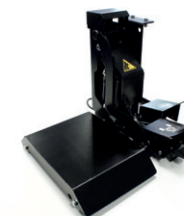

- Torretta in plastica ricambio

**ART. 6249**

- Rulliera

**ART. 6253**

- Braccio inferiore con rullino (accessorio IRON ARM)

**ART. 6254**

- Kit gonfiatubeless

**ART. 6255**

- Braccio IRON ARM

**ART. 6257**

- Sollevatore ruote per Grip 24EVO - 24 - 26 - 28EVO

**ART. 6258**

- Torretta in plastica con adattatore

**ART. 6270**

- Torretta speciale universale