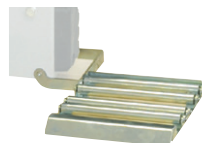

**ART. 6223**

- Protezione paletta stallonatore

**ART. 6224**

- Protezione frontale torretta (fino alla matr. 13180200163)

**ART. 6225**

- Protezione inferiore torretta (fino alla matr. 13180200163)

**ART. 6242**

- Protezione frontale torretta nuovo modello

**ART. 6243**

- Protezione inferiore torretta nuovo modello

**ART. 6244**

- Morsetto speciale premitallone

**ART. 6245**

- Morsetto speciale premitallone

**ART. 6246**

- Torretta in plastica ricambio

**ART. 6249**

- Rulliera

**ART. 6253**

- Braccio inferiore con rullino (accessorio IRON ARM)

**ART. 6254**

- Kit gonfiatubeless

**ART. 6255**

- Braccio IRON ARM

**ART. 6257**

- Sollevatore ruote per Grip 24EVO - 24 - 26 - 28EVO

**ART. 6258**

- Torretta in plastica con adattatore

**ART. 6270**

- Torretta speciale universale